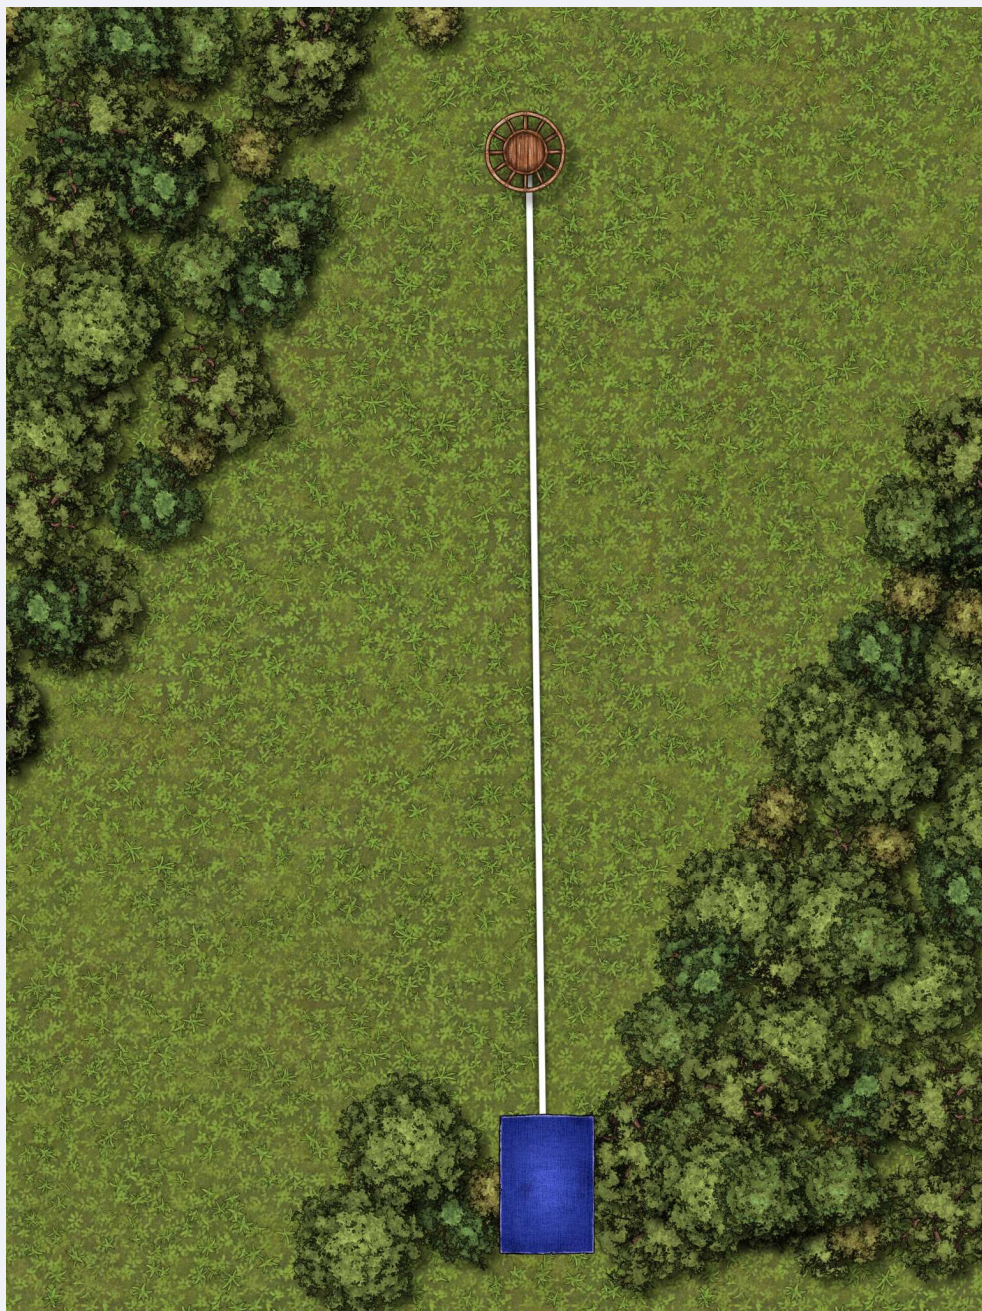

# GC Enzesfeld Open 2024 p.b. Latitude 64°

## Hole 16

**Par 4**

**140 m  
+ 18 m**

direct line:  
55 m, OB  
right and  
left

GOLF CLUB ENZESFELD  
EXZELLENT GOLFEN

**DISC GOLF 4 YOU**

**GC Enzesfeld Open  
2024 p.b. Latitude 64°**

# Hole 17

**Par 3**

**85 m**

**-4 m**

GOLF CLUB ENZESFELD  
EXZELLENT GOLFEN

**DISC GOLF 4 YOU**