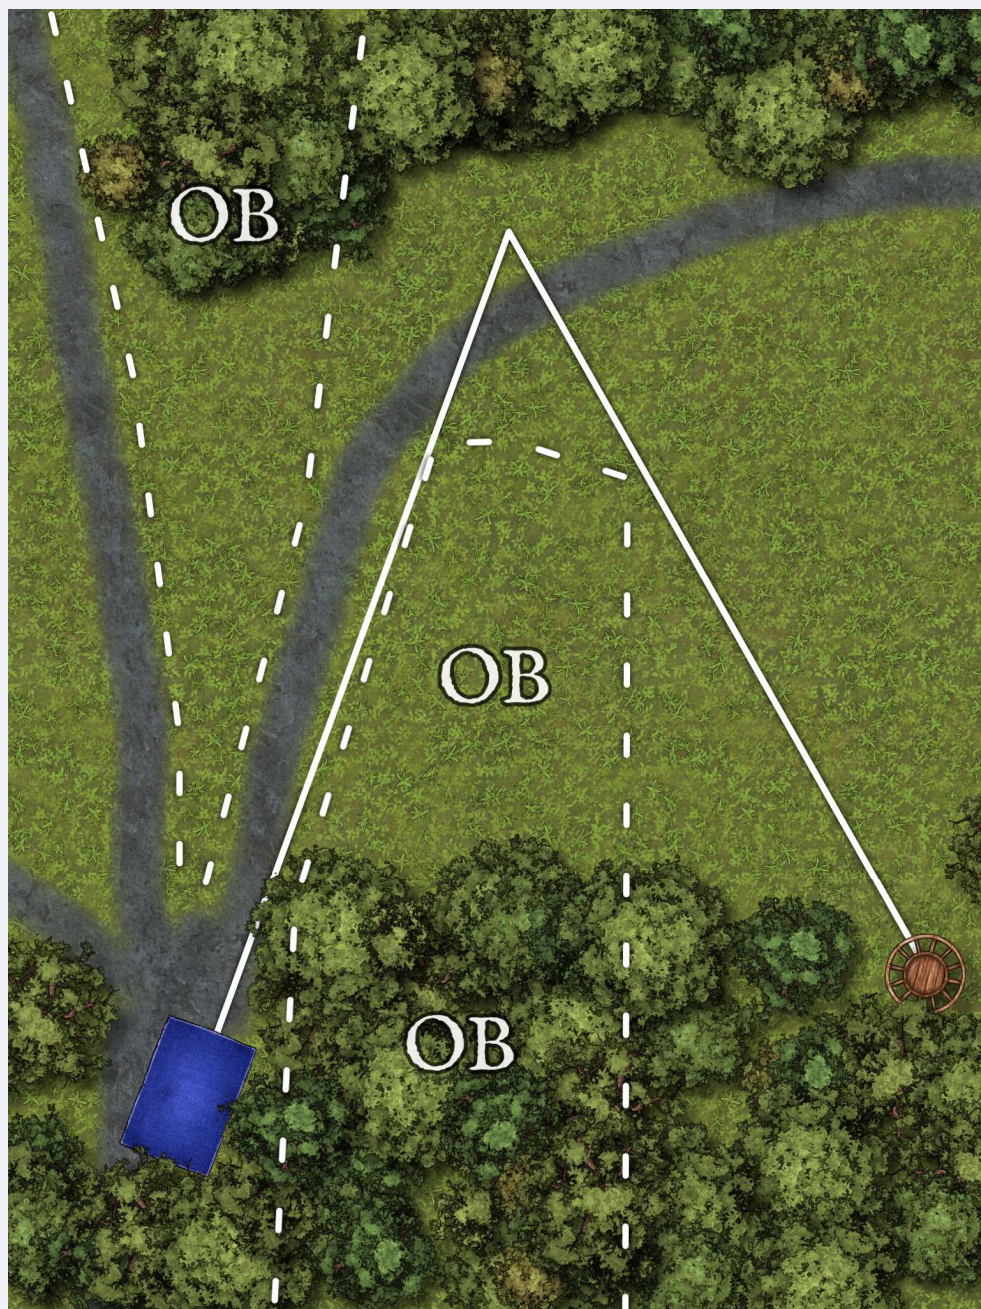

# GC Enzesfeld Open 2024 p.b. Latitude 64°

## Hole 16

**Par 4**

**140 m  
+ 18 m**

direct line:  
55 m, OB  
right and  
left

GOLF CLUB ENZESFELD  
EXZELLENT GOLFEN

**DISC GOLF 4 YOU**

**GC Enzesfeld Open  
2024 p.b. Latitude 64°**