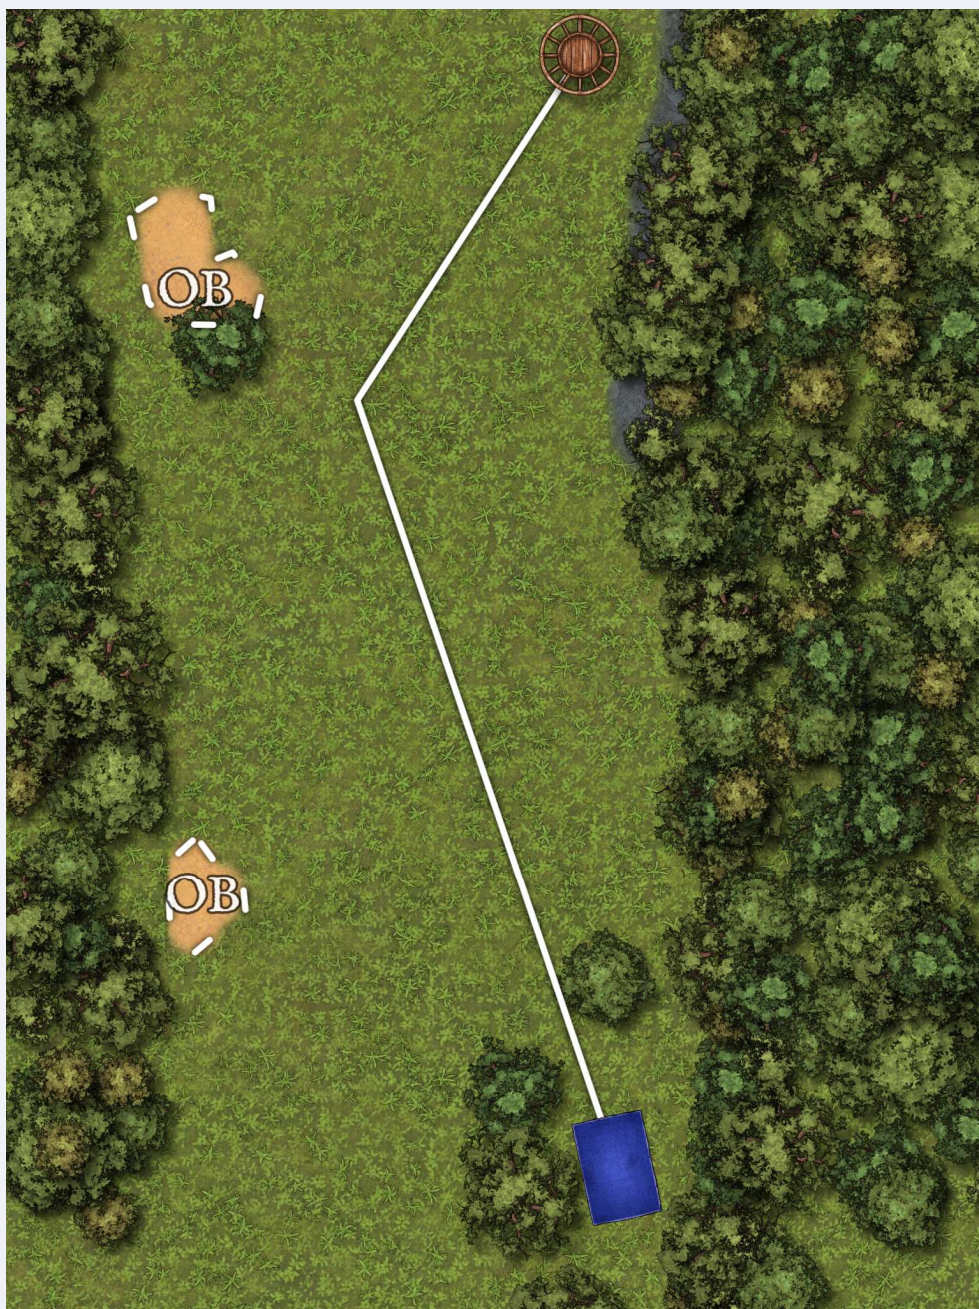

Hole 13

Par 4

170 m

+5 m

Green and
Bunkers
are OB

GOLF CLUB ENZESFELD
EXZELLENT GOLFEN

DISC GOLF 4 YOU