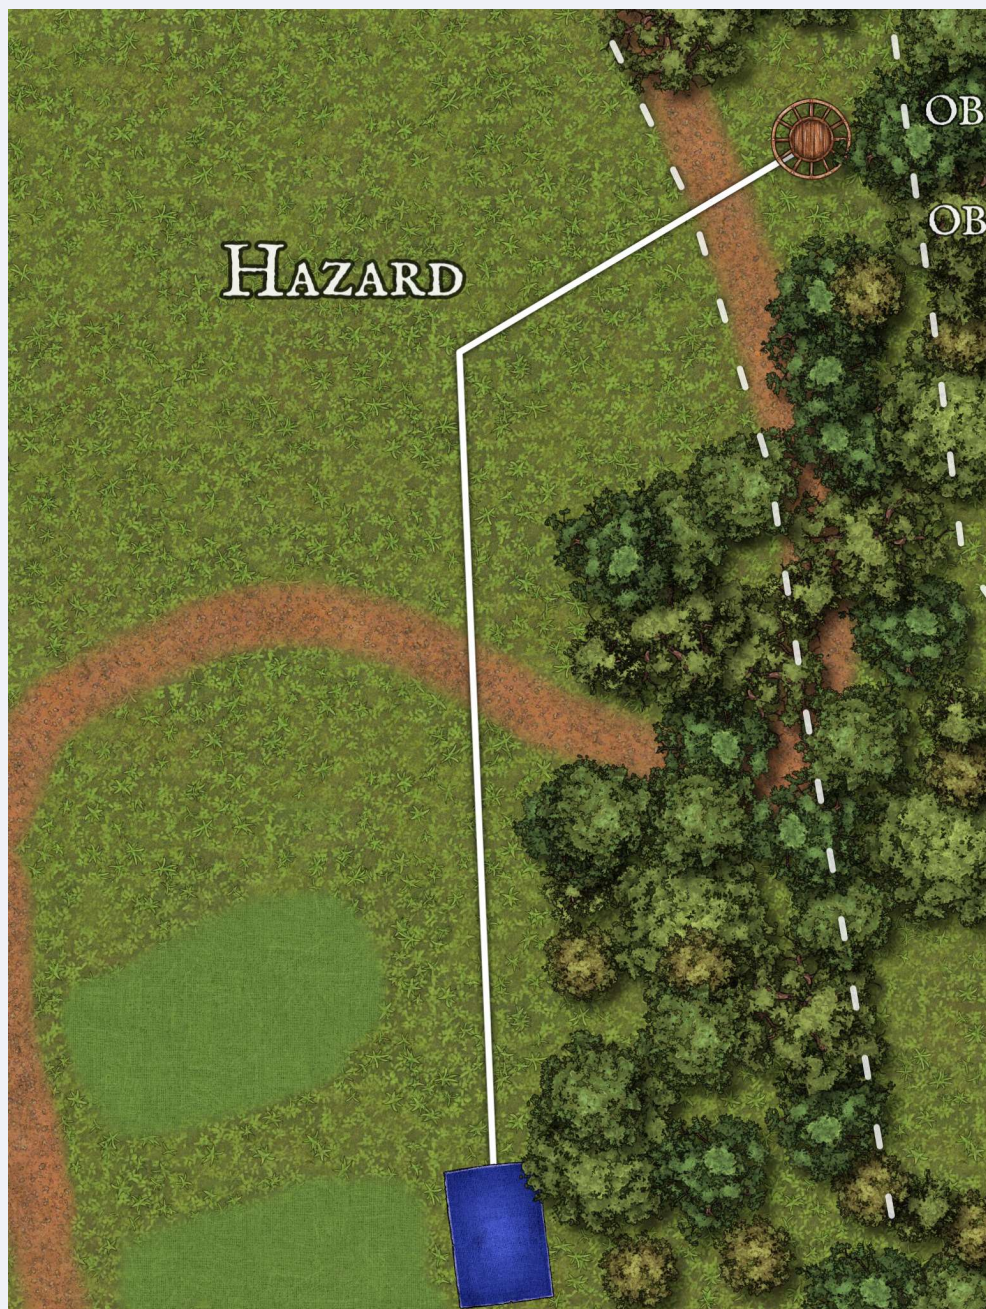

Hole 11

Par 3

90 m

-15 m

Left of the
street
hazard,
wood right
OB

GOLF CLUB ENZESFELD
EXZELLENT GOLFEN

DISC GOLF 4 YOU