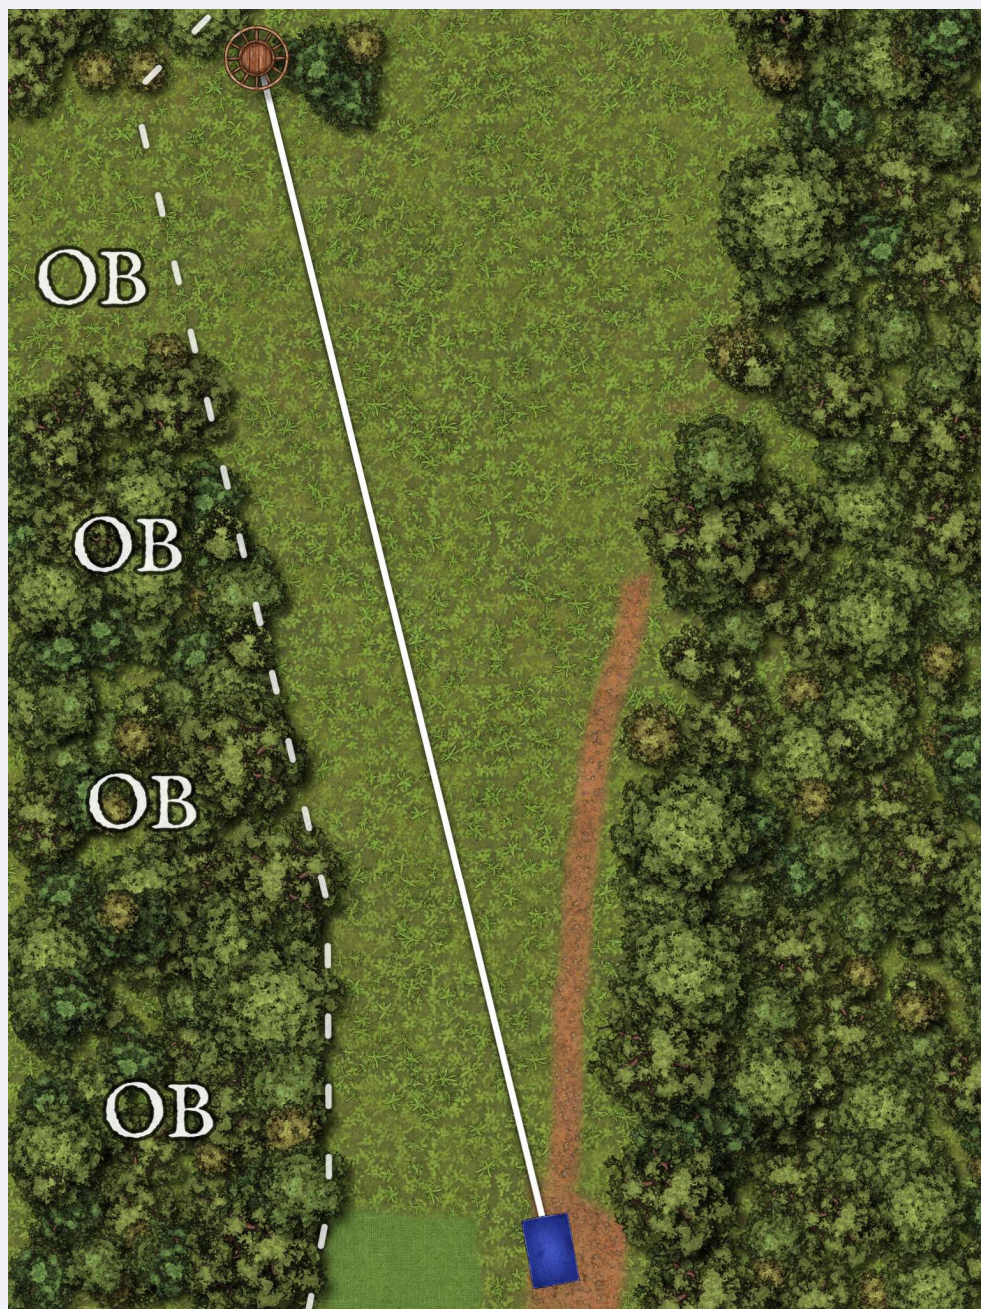

# GC Enzesfeld Open 2024 p.b. Latitude 64°

## Hole 14

**Par 5**

**280 m**

**-9 m**

Send a  
Spotter,  
turn the  
sandglass  
after  
teeing of,  
OB left

GOLF CLUB ENZESFELD  
EXZELLENT GOLFEN

**DISC GOLF 4 YOU**