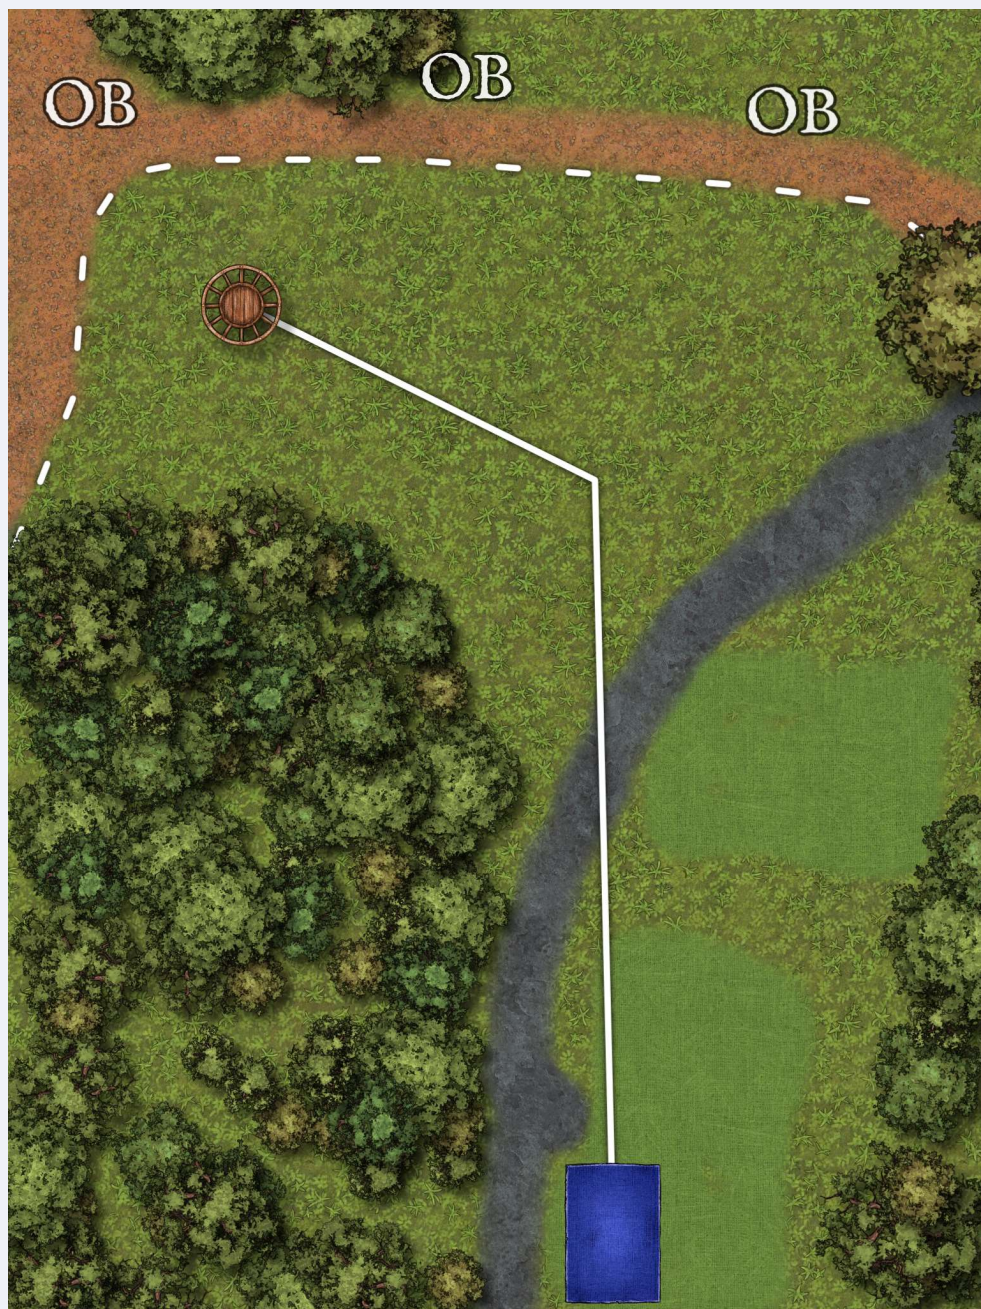

# GC Enzesfeld Open 2024 p.b. Latitude 64°

## Hole 15

**Par 3**

**83 m**

**-16 m**

Path and  
beyond is  
OB,  
Spotter for  
the next  
Tee!

GOLF CLUB ENZESFELD  
EXZELLENT GOLFEN

**DISC GOLF 4 YOU**

## Hole 16

**Par 4**

**140 m  
+ 18 m**

direct line:  
55 m, OB  
right and  
left

GOLF CLUB ENZESFELD  
EXZELLENT GOLFEN

**DISC GOLF 4 YOU**

**GC Enzesfeld Open  
2024 p.b. Latitude 64°**