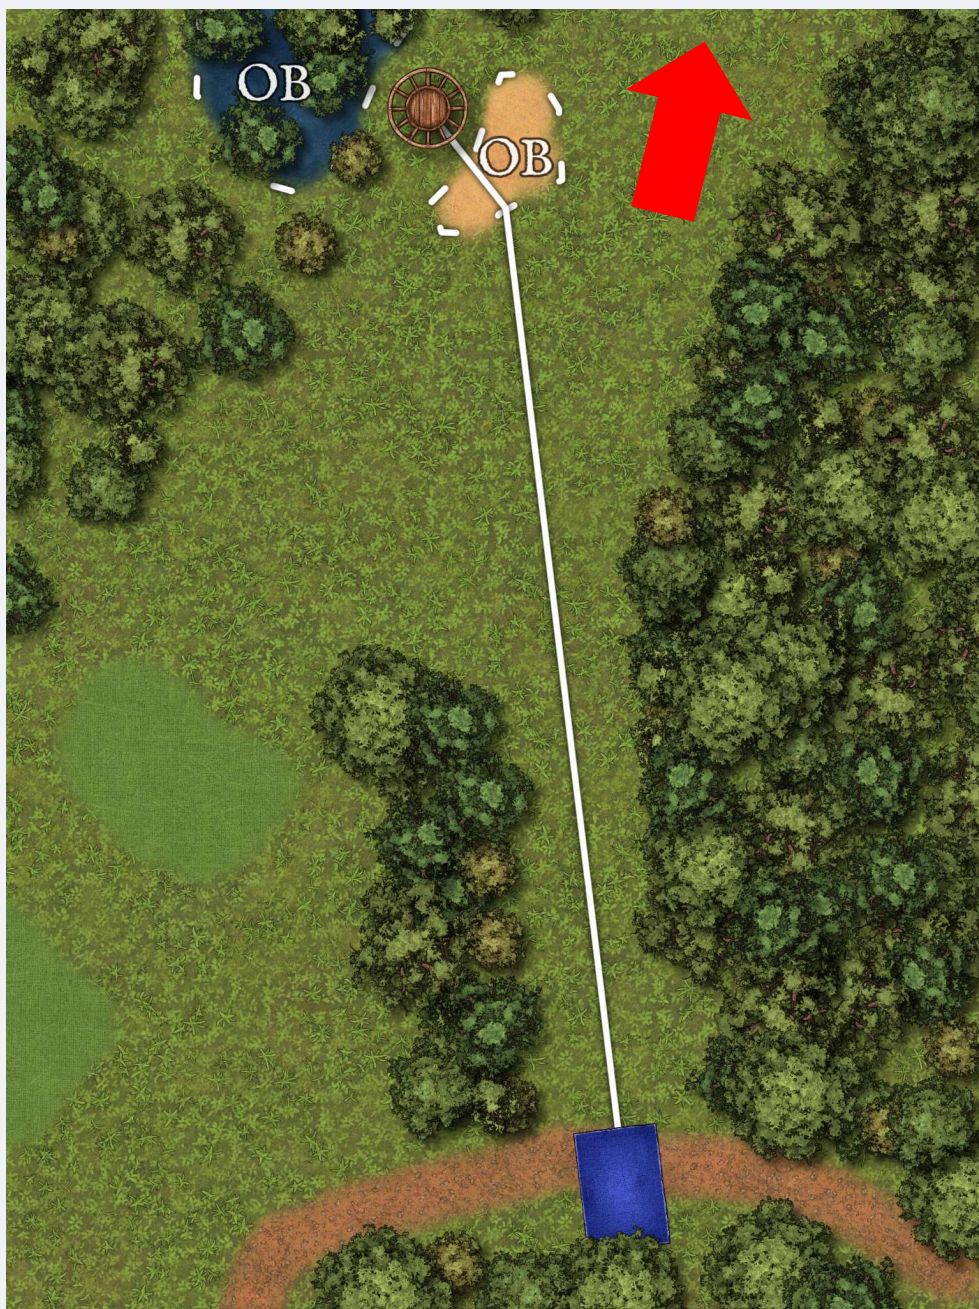

Hole 12

Par 3

147 m

-18 m

Bunker
and Pond
is OB

GOLF CLUB ENZESFELD
EXZELLENT GOLFEN

DISCGOLF4YOU